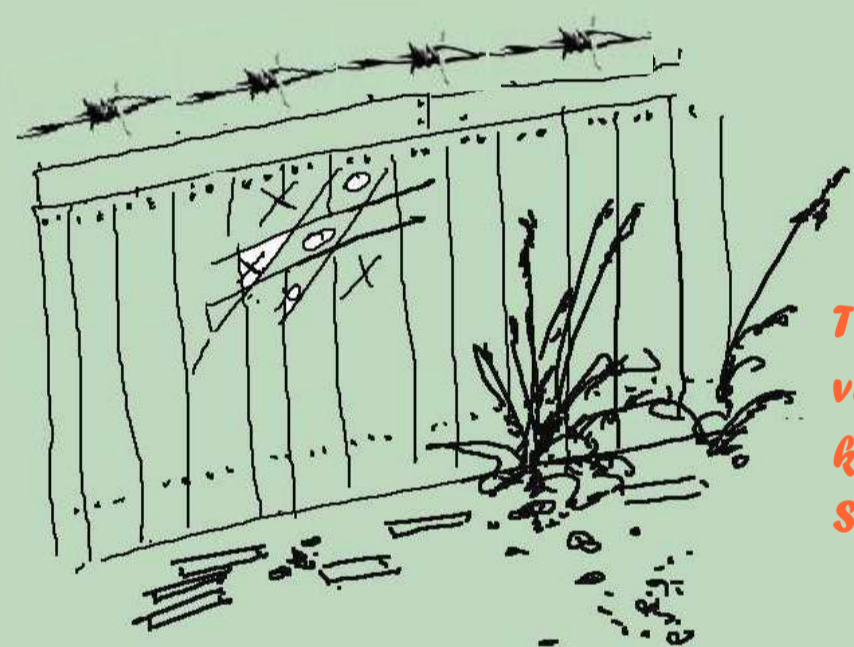

plats nr 7

Kadunud ingel

Liialdus moonutab tõe alati ära. Ka kõige tõsemast tõest jääb alasti narrus järele. (Jaan Kross "Viikmani poisid", 1988)

PARADJTSJAED
1,8m pleankaed on kogu ulatuses suletud, aeda saab piiluda vaid läbi nelja taras oleva aiaangu

Tõelistele küsimustele pole vastust, neist saab vaid kõrgemale tõusta. (Peeter Sauter)

KAJTSEJNGEL ilmub tarale kui inimene piilub aeda läbi seinas oleva augu. Piirde siseküljele on joonistatud ingli kuju, mille peosa on alast välja lõigatud.

PIIRDEAED
Hõõveldatud puidust (18x70mm) tihe 1,8m kõrgune piirdeaed. Maapinnale kinnitub aed postvundamendiga.

PURUSTATUD KIVIKLIBUST KATE

killustik 10cm
peenravaip
tihendatud maapind

m 1:20

SÜDAMETUNNJSTUS