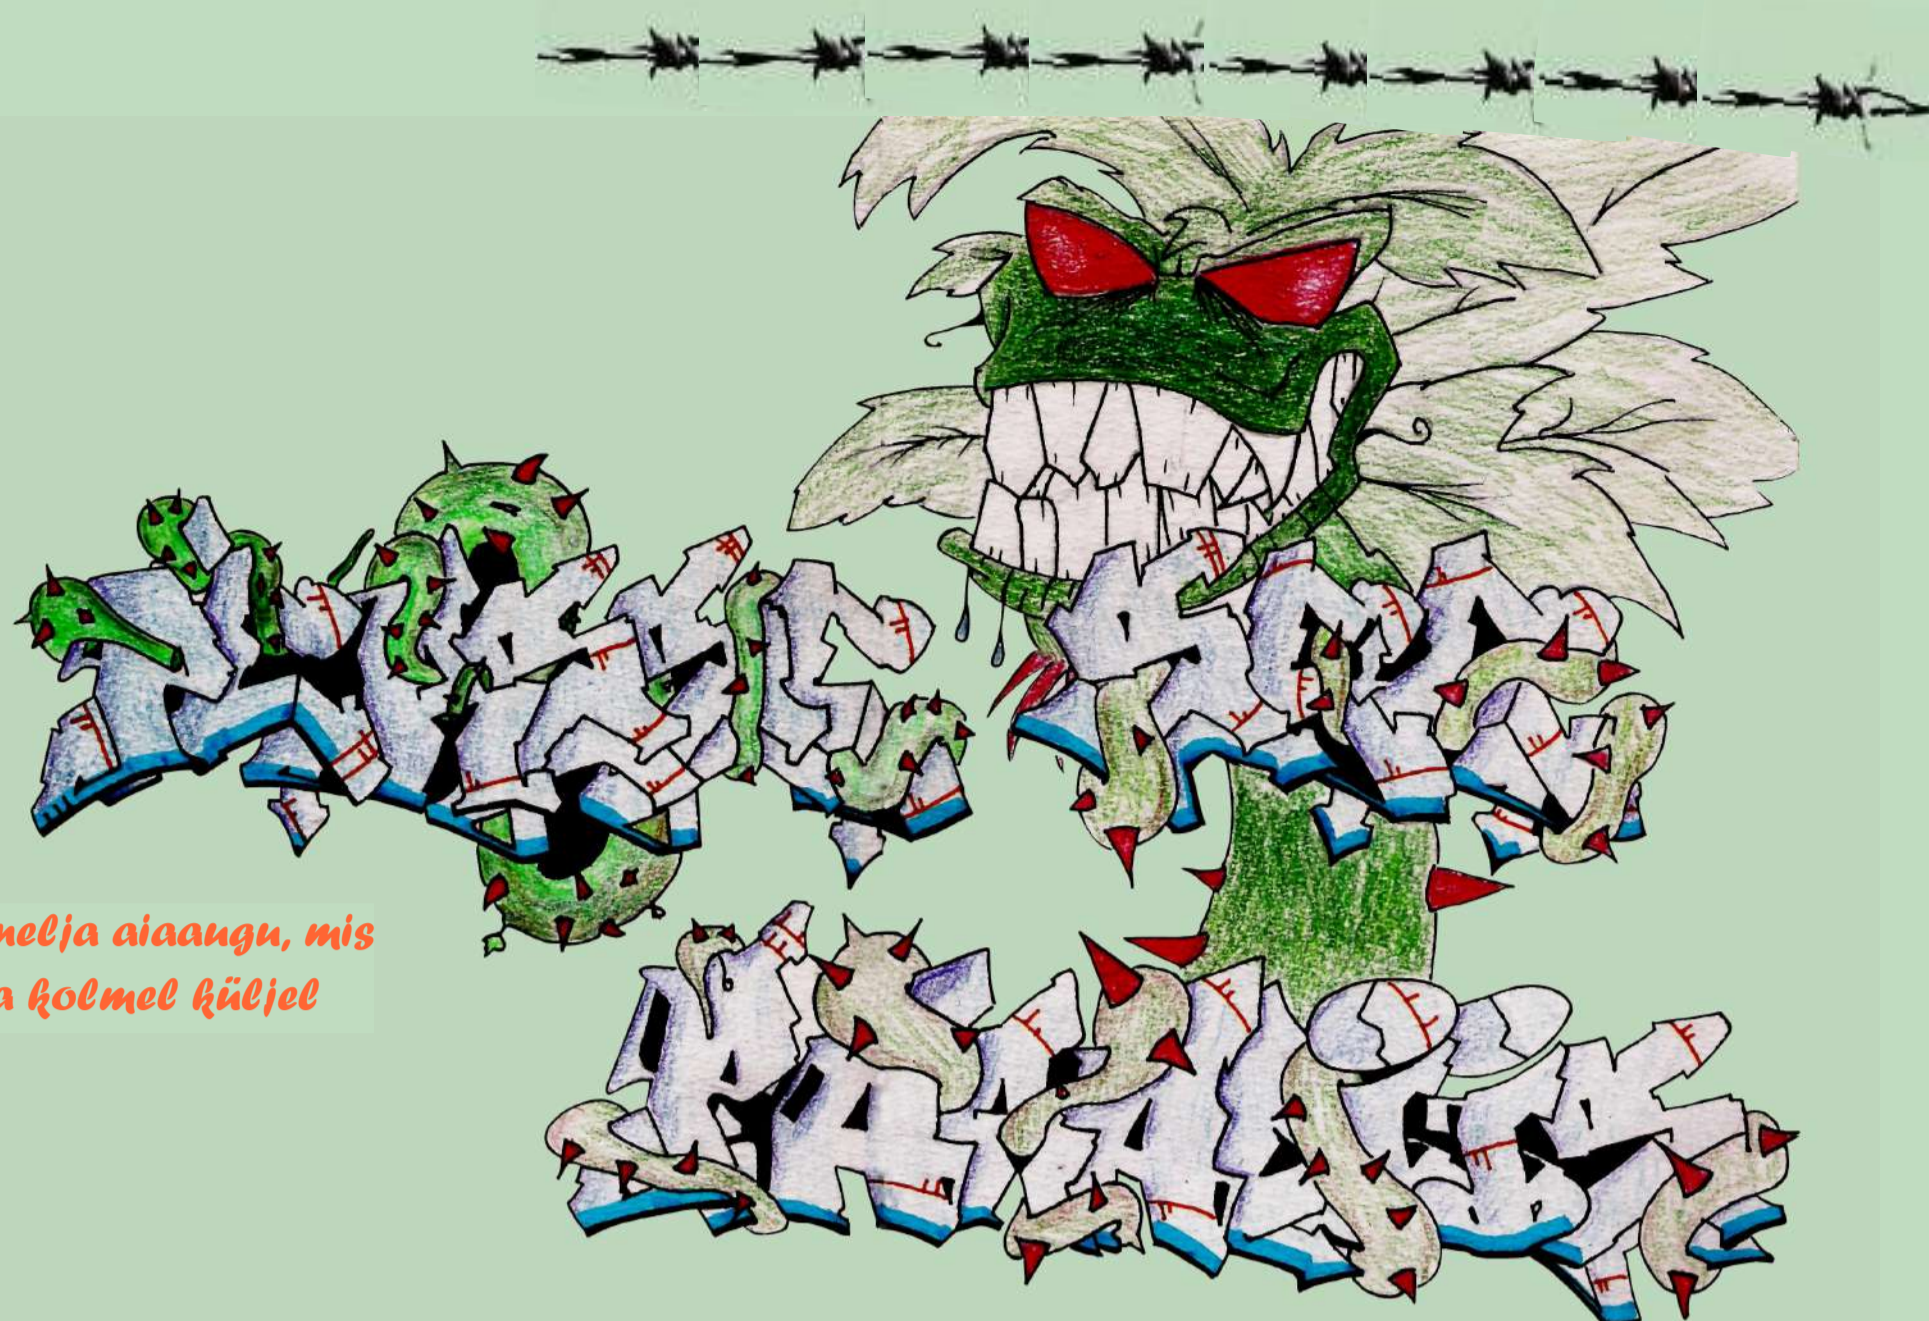

plats nr 7

Kadunud ingel

Liialdus moonutab tõe alati ära. Ka kõige tõsemast tõest jääb alasti narrus järele. (Jaan Kross "Viikmani poisid", 1988)

PARADJTSJAED
1,8m pleankaed on kogu ulatuses suletud, aeda saab piiluda vaid läbi nelja taras oleva aiaangu

Tõelistele küsimustele pole vastust, neist saab vaid kõrgemale tõusta. (Peeter Sauter)

KAJTSEJNGEL ilmub tarale kui inimene piilub aeda läbi seinas oleva augu. Piirde siseküljele on joonistatud ingli kuju, mille peosa on alast välja lõigatud.

PIIRDEAED
Hõõveldatud puidust (18x70mm) tihe 1,8m kõrgune piirdeaed. Maapinnale kinnitub aed postvundamendiga.

PURUSTATUD KIVIKLIBUST KATE

killustik 10cm
peenravaip
tihendatud maapind

m 1:20

SÜDAMETUNNJSTUS

ÜHEKSAVÄGJNE e Must vägihein

aeda näeb läbi nelja aiaangu, mis asuvad piirdeaia kolmel küljel

"Kurja juur"

SALASJIMAGA on ingel visanud heksu

Aia servas, ussiheelte hekskel asub puidust pink, kuhu on ununenud õunasüda