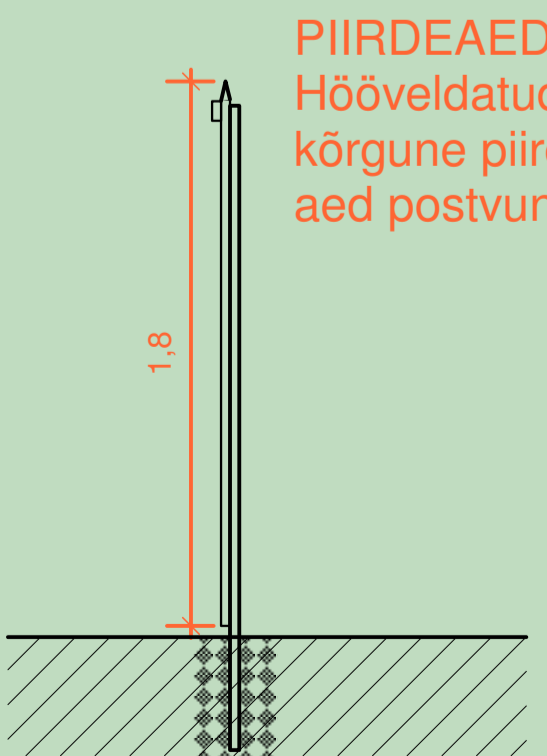

Tõelistele küsimustele pole vastust, neist saab vaid kõrgemale tõusta. (Peeter Sauter)

KAJTSEJNGEL ilmub tarale kui inimene piilub aeda läbi seinas oleva augu. Piirde siseküljele on joonistatud ingli kuju, mille peosa on alast välja lõigatud.

PIIRDEAED
Hõõveldatud puidust (18x70mm) tihe 1,8m kõrgune piirdeaed. Maapinnale kinnitub aed postvundamendiga.

PURUSTATUD KIVIKLIBUST KATE

killustik 10cm
peenravaip
tihendatud maapind

m 1:20

SÜDAMETUNNJSTUS